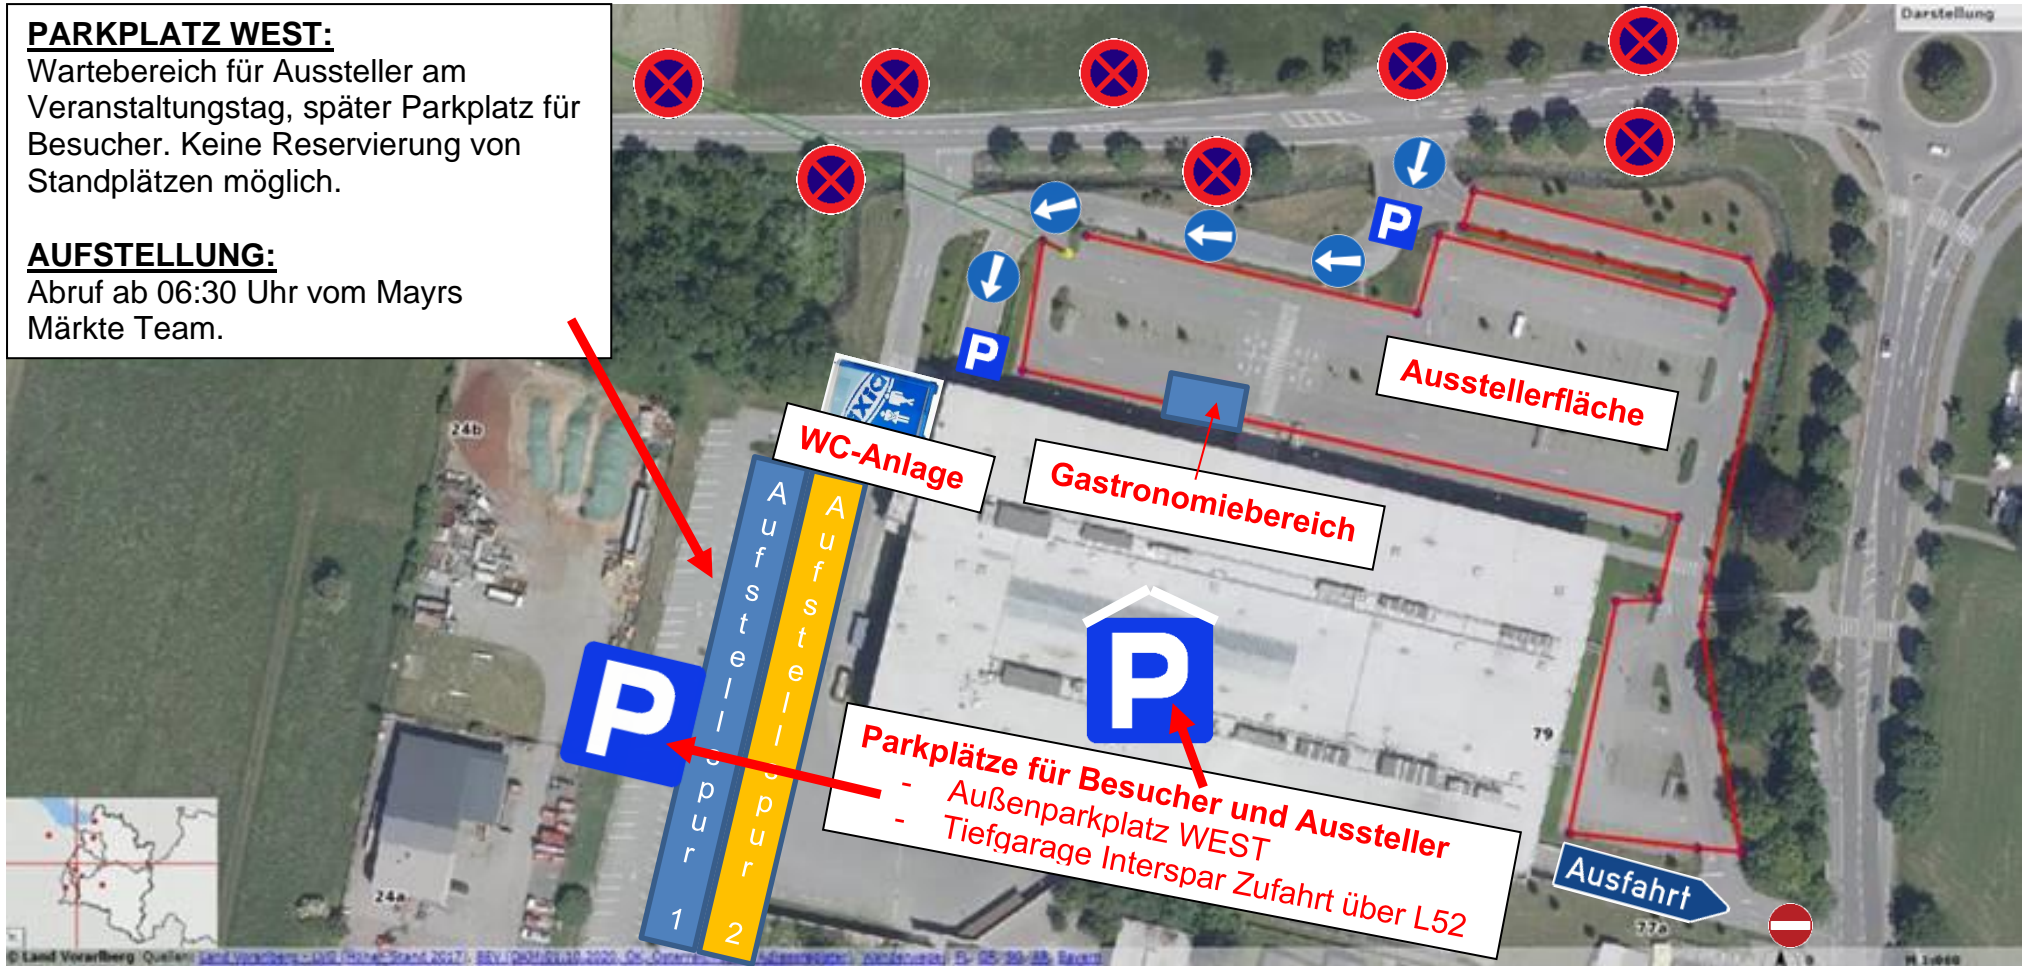

Halte- und Parkverbot auf der Landesstraße L52 – Strafen drohen!

PARKPLATZ WEST:

Wartebereich für Aussteller am Veranstaltungstag, später Parkplatz für Besucher. Keine Reservierung von Standplätzen möglich.

AUFSTELLUNG:

Abruf ab 06:30 Uhr vom Mayrs Märkte Team.

VERANSTALTUNGSGELÄNDE

**FELDKIRCH
ALTENSTADT**